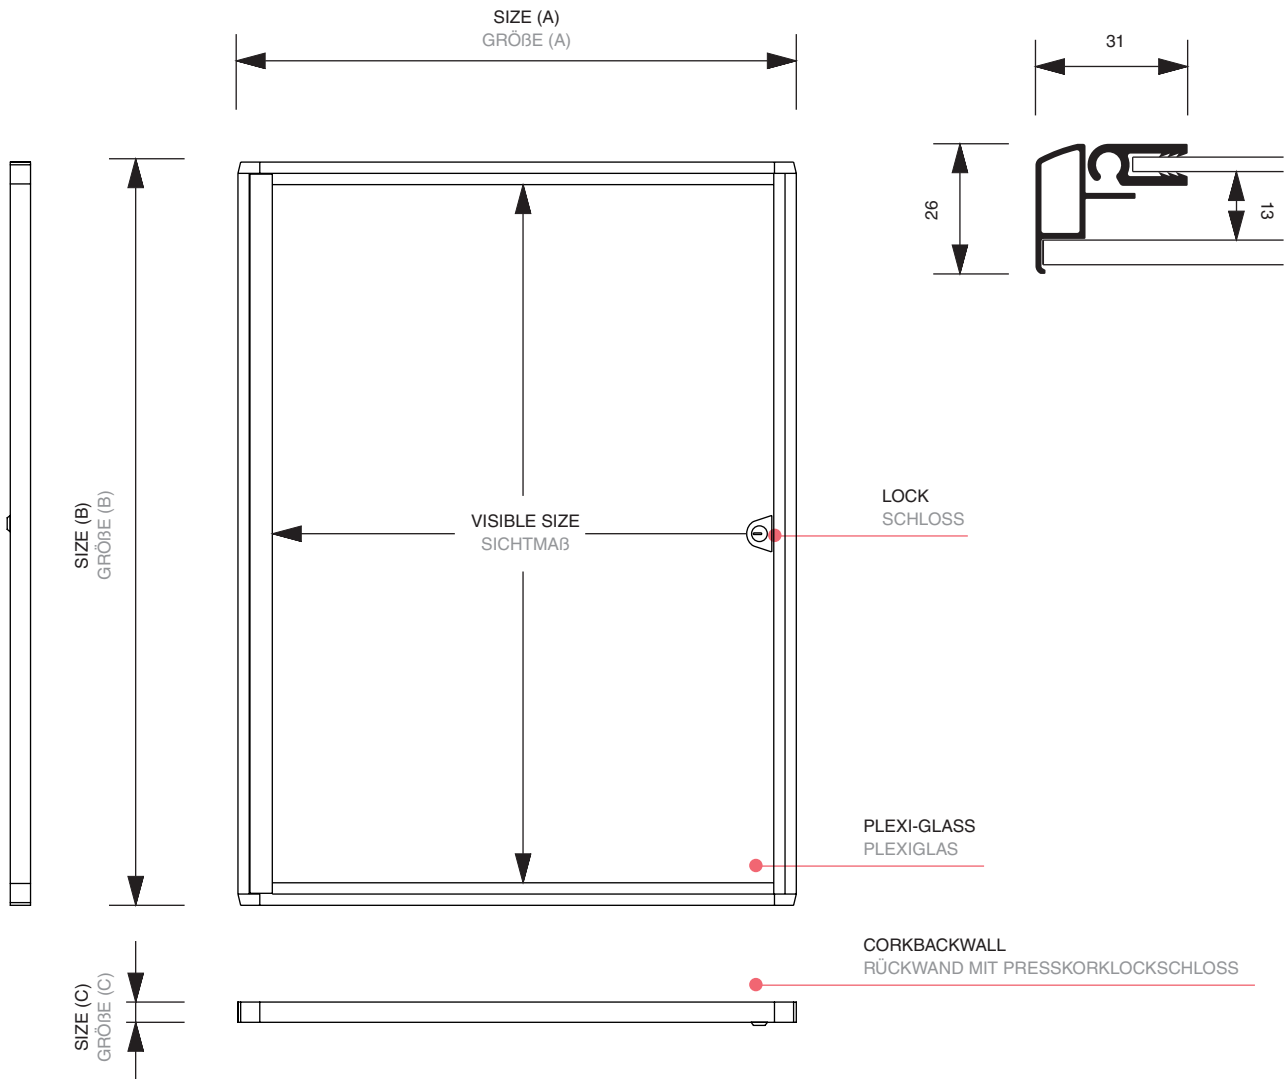

PRODUCT SHEET

Lockable Notice Board XSC

Lockable Notice Board XS Cork

Economy notice board for indoor use. Perfect to display statutory information. Manufactured with a natural cork back wall for use with pins. Silver anodised aluminium frame with grey plastic safety corners.

www.whitelightdisplay.co.uk

PRODUCT SHEET

Lockable Notice Board XSC

ACCESSORIES ZUBEHÖR

(SETPINS)
PINS
HEFTZWECKEN

PRODUCT SHEET

Lockable Notice Board XSC

ARTICLE CODE	EAN / GTIN	CAPACITY	LOCKS	VISIBLE SIZE	SIZE (A x B x C)	NET WEIGHT
ARTIKELNUMMER	EAN / GTIN	KAPAZITÄT	SCHLÖSSER	SICHTMAß	GRÖßE (A x B x C)	NETTO GEWICHT
SCXSC1xA4	8595578316148	1 x 1 A4	1	220 x 310 mm	271 x 350 x 26 mm	0,88 kg
SCXSC2xA4	8595578316155	1 x 2 A4	1	440 x 310 mm	491 x 350 x 26 mm	1,40 kg
SCXSC3xA4	8595578316162	1 x 3 A4	1	660 x 310 mm	711 x 350 x 26 mm	1,90 kg
SCXSC4xA4	8595578316179	2 x 2 A4	1	440 x 615 mm	491 x 655 x 26 mm	2,40 kg
SCXSC6xA4	8595578316186	2 x 3 A4	1	660 x 615 mm	711 x 655 x 26 mm	3,31 kg
SCXSC8xA4	8595578316193	2 x 4 A4	1	880 x 615 mm	931 x 655 x 26 mm	4,21 kg
SCXSC9xA4	8595578316209	3 x 3 A4	2	660 x 923 mm	711 x 963 x 26 mm	4,76 kg
SCXSC12xA4	8595578316216	3 x 4 A4	2	880 x 923 mm	931 x 963 x 26 mm	6,06 kg

ARTICLE CODE	PACKING SIZE	PACKING WEIGHT	PCS / PALLET	WEIGHT OF PALLET	VOLUMETRIC WEIGHT	BELT SIZE	SHIPPING
ARTIKELNUMMER	PACKUNGS- GRÖßE	PACKUNGS- GEWICHT	STÜCK / PALETTE	PALETTE- GEWICHT	VOLUMEN- GEWICHT	GÜRTEL	VERSANDART
SCXSC1xA4	348 x 428 x 78 mm	1,15 kg	150	193 kg	2,32 kg	1280 mm	UPS
SCXSC2xA4	568 x 428 x 78 mm	1,82 kg	80	166 kg	3,79 kg	1720 mm	UPS
SCXSC3xA4	792 x 432 x 82 mm	2,73 kg	60	184 kg	5,61 kg	2180 mm	UPS
SCXSC4xA4	572 x 737 x 82 mm	3,40 kg	50	190 kg	6,91 kg	2045 mm	UPS
SCXSC6xA4	792 x 737 x 82 mm	4,62 kg	34	178 kg	9,57 kg	2485 mm	UPS
SCXSC8xA4	1012 x 737 x 82 mm	5,73 kg	28	181 kg	12,23 kg	2925 mm	TOF
SCXSC9xA4	1047 x 792 x 82 mm	6,36 kg	24	173 kg	13,60 kg	3050 mm	TOF
SCXSC12xA4	1047 x 1012 x 82 mm	8,04 kg	18	165 kg	17,38 kg	3270 mm	TOF